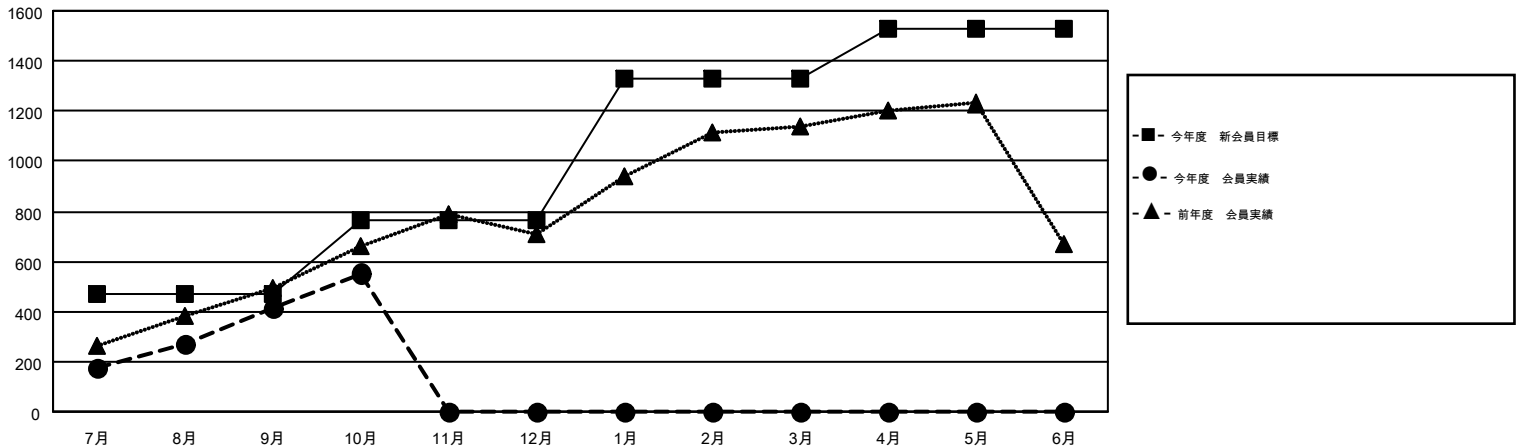

会員目標及び実績累計

解散クラブ: 0	228 CLUBS OF 439 一名以上の新会員を登録	男女別 男性 11,930 (77.47%) 女性 3,469 (22.53%)
退会者 物故会員 45 クラブ解散 1 その他 185 合計 231	健康診断データはこちら	家族会員 4,712 世帯主 2,134 世帯主以外 2,578