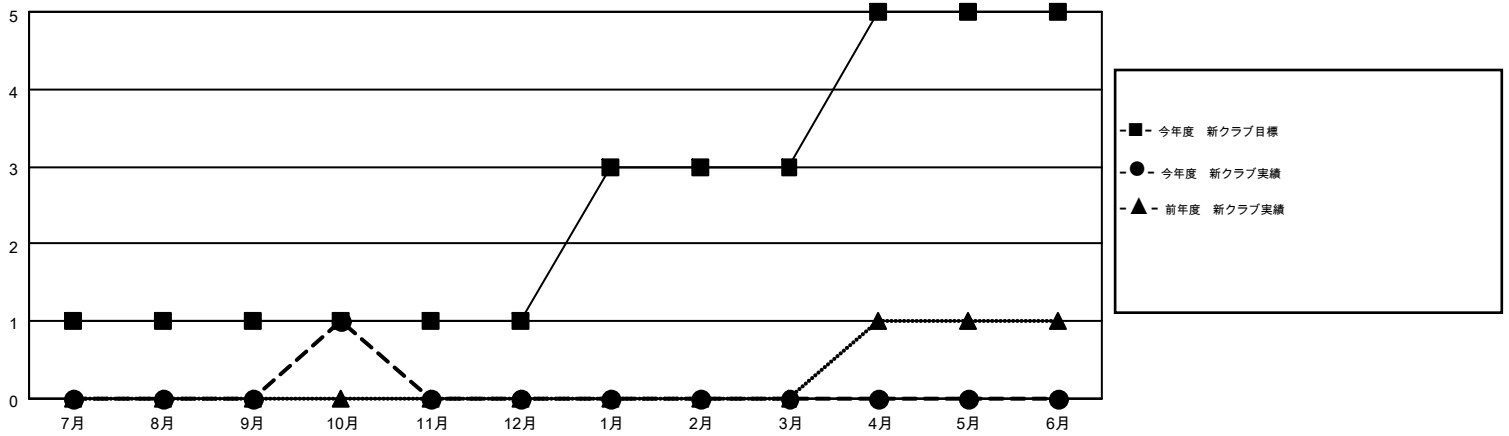

MONTHLY MEMBERSHIP PROGRESS REPORT

Results as of: 10/31/2015

Multiple District 335

LOCATION: JAPAN

GMT: MASAYOSHI MARUYAMA

GMT会則地域 5-Jap

クラブ				
結果: 2015-2016				
四半期	新クラブ目標	新クラブ	解散クラブ	純増/減
7月/8月/9月	1	0	0	0
10月/11月/12月	0	1	0	1
1月/2月/3月	2	0	0	0
4月/5月/6月	2	0	0	0

名				
結果: 2015-2016				
四半期	新会員目標	チャーターメン バー/新会員	退会者	純増/減
7月/8月/9月	471	601	187	414
10月/11月/12月	295	183	44	139
1月/2月/3月	561	0	0	0
4月/5月/6月	198	0	0	0

新クラブ目標及び実績累計